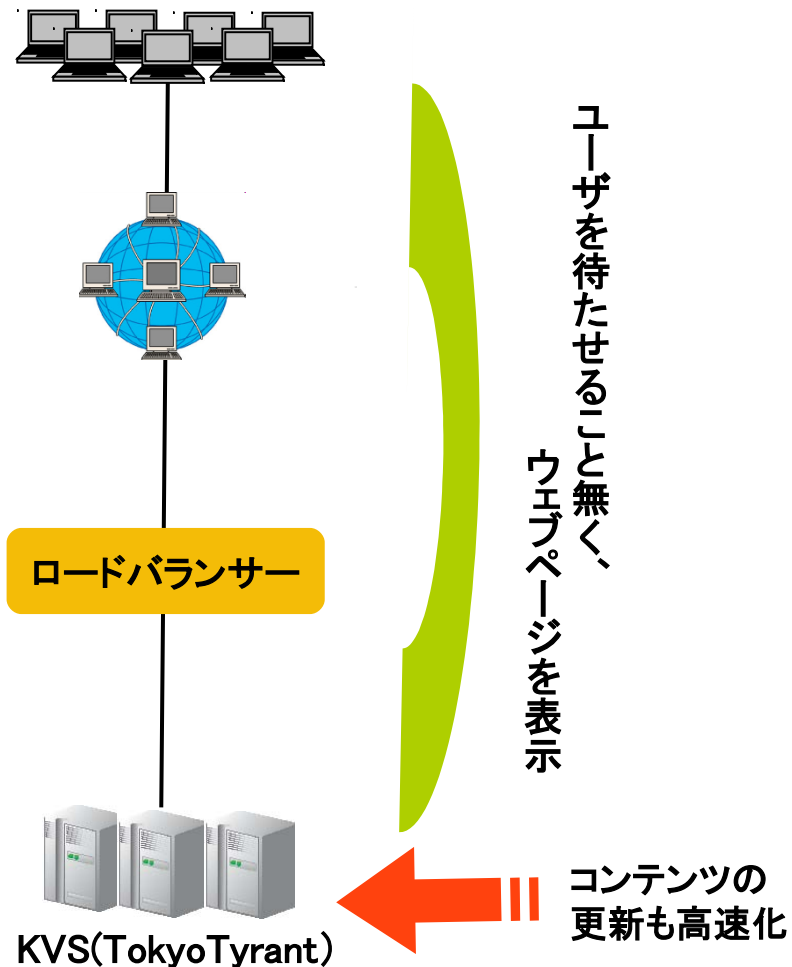

そこでOSSのNginx, TokyoTyrant, Plackを使用して別サーバーから高速更新可能なウェブサーバー「クリティカルスピード」を開発

結果的に秒間数百ページの書込みを行いながら、同時に秒間数百アクセスに安定して耐えることができるシステムが完成した。

その為、頻繁に商品情報の更新を行うことが可能になった。

# クリティカルスピードの構成

従来型の構成

クリティカルスピードの構成

サーバの  
応答速度がUP

例えば、使用するサーバーが192.168.1.123 portを8080  
`http://www.example.com/foo/bar.html`  
↓ (書換)  
`http://192.168.1.123:8080/www.example.com/foo/bar.html`  
また、  
`http://www.example.com/foo/bar/`  
↓ (書換)  
`http://192.168.1.123:8080/www.example.com/foo/bar/index.html`