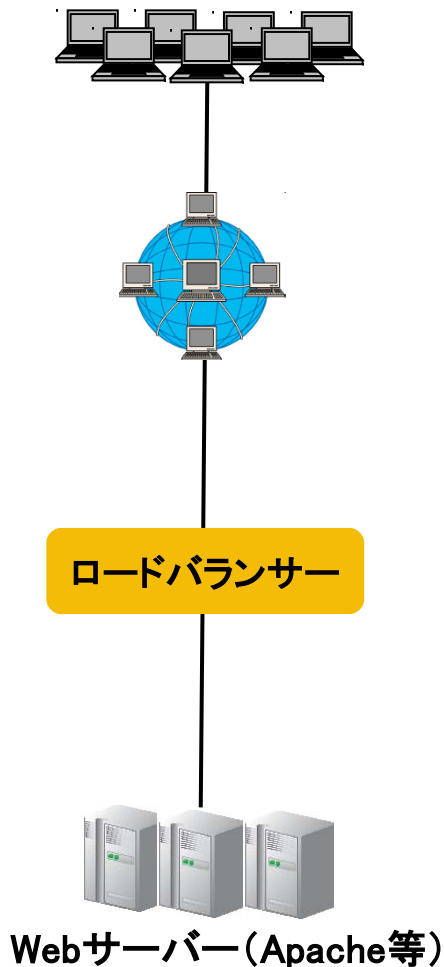

## KVSを使った高速配信Webサーバ

株式会社リアルアンリアル社が開発して、オープンソース化した高速配信Webサーバ

背景:

数十万点～百万点規模の商品紹介サイトで、ネットワーク上の別のサーバーからWebサーバーに多量のデータ(数十GB～数百GB)を高速に安定して書込む必要があり、その間もWebサーバーは高速に動作し続ける必要があった。

==>従来のファイルベースのウェブサーバーでは別のサーバから高速に書き込むことができず、書き込みの際にサイトが長時間重くなるという問題が生じた。

そこでOSSのNginx, TokyoTyrant, Plackを使用して別サーバーから高速更新可能なウェブサーバー「クリティカルスピード」を開発

結果的に秒間数百ページの書込みを行いながら、同時に秒間数百アクセスに安定して耐えることができるシステムが完成した。

その為、頻繁に商品情報の更新を行うことが可能になった。

# クリティカルスピードの構成

従来型の構成

クリティカルスピードの構成

サーバの  
応答速度がUP

例えば、使用するサーバーが192.168.1.123 portを8080  
`http://www.example.com/foo/bar.html`  
↓ (書換)  
`http://192.168.1.123:8080/www.example.com/foo/bar.html`  
また、  
`http://www.example.com/foo/bar/`  
↓ (書換)  
`http://192.168.1.123:8080/www.example.com/foo/bar/index.html`