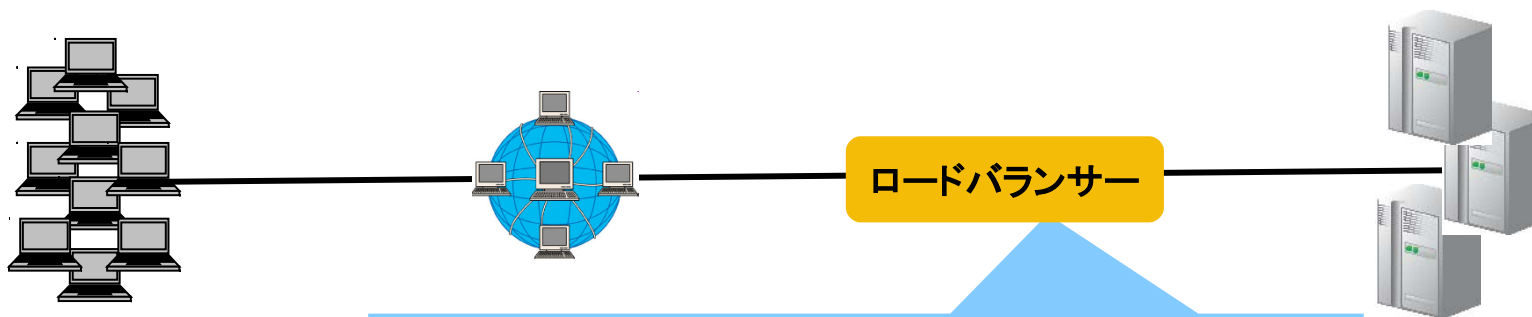

# クリティカルスピードの構成

従来型の構成

クリティカルスピードの構成

サーバの  
応答速度がUP

例えば、使用するサーバーが192.168.1.123 portを8080  
`http://www.example.com/foo/bar.html`  
↓ (書換)  
`http://192.168.1.123:8080/www.example.com/foo/bar.html`  
また、  
`http://www.example.com/foo/bar/`  
↓ (書換)  
`http://192.168.1.123:8080/www.example.com/foo/bar/index.html`