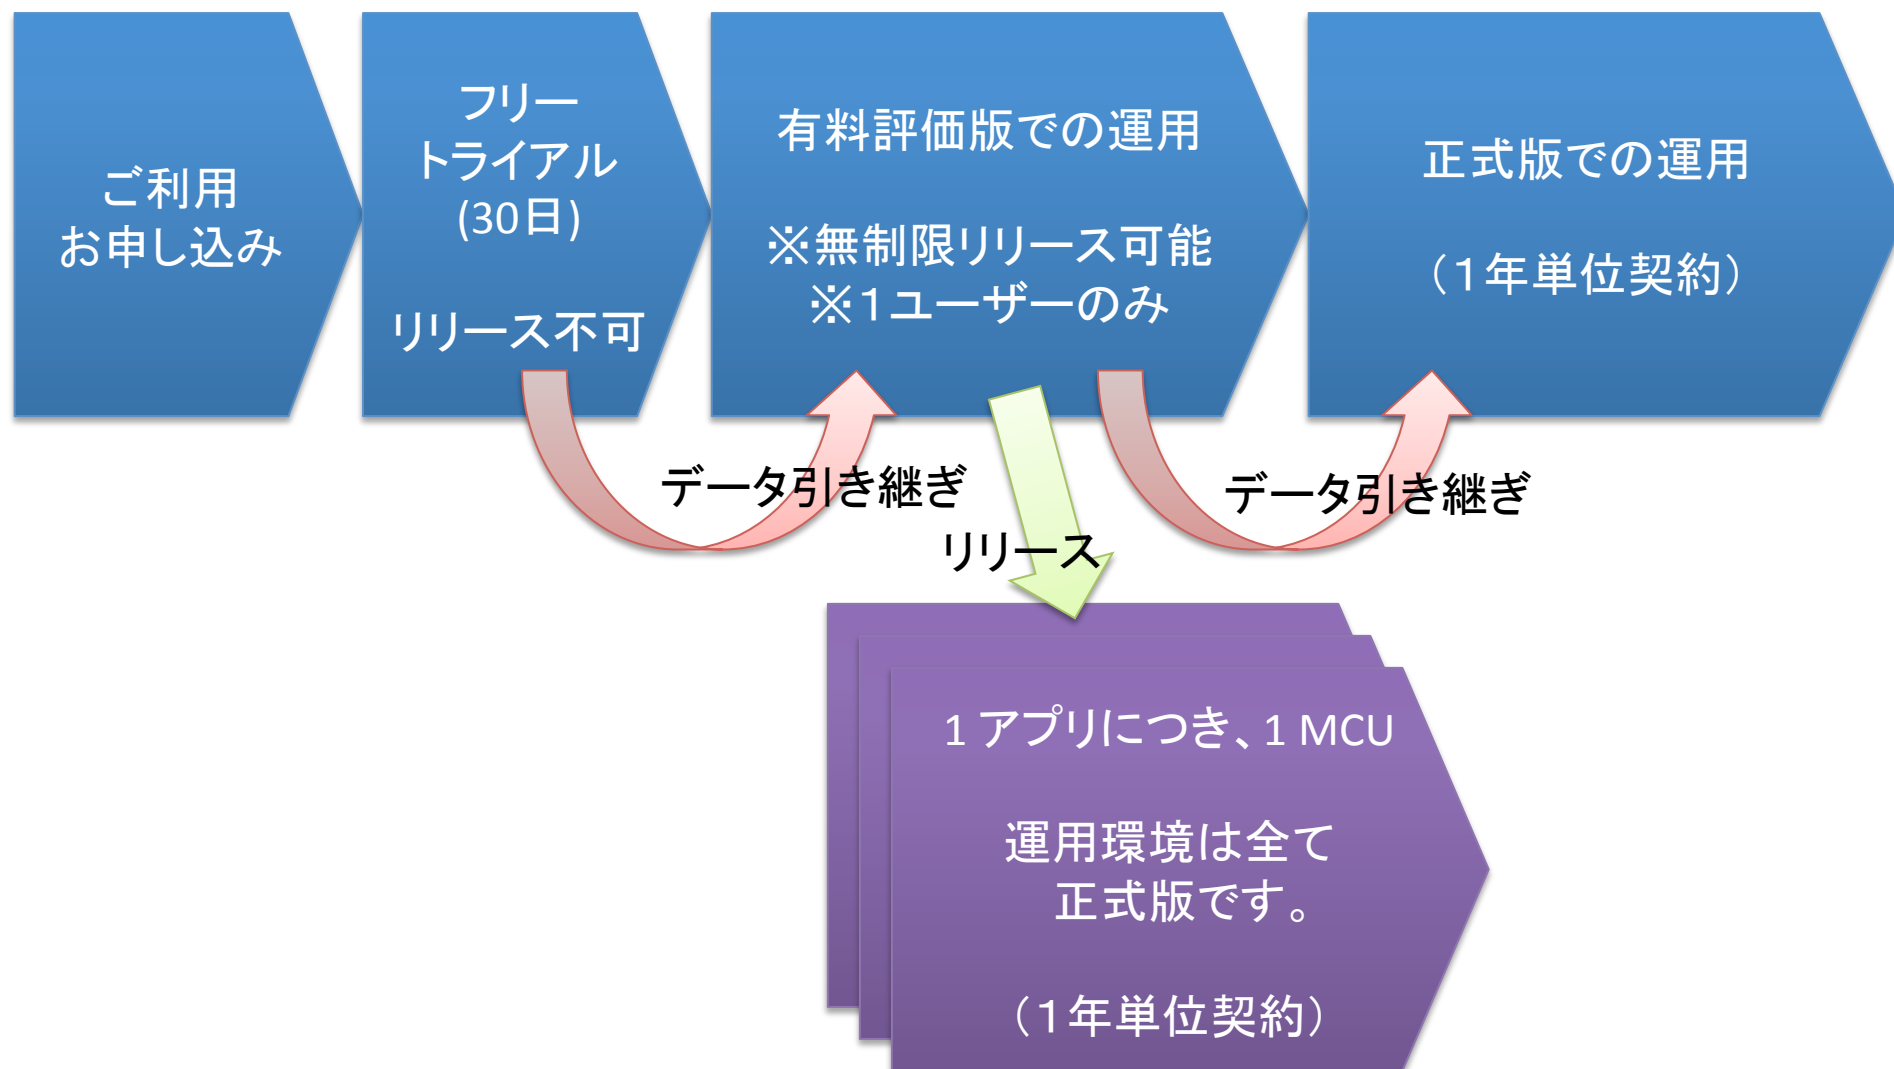

MOBILOUS
BUILD • REACH • LEAD

ご購入手順

評価版開発環境(最大12ヶ月)