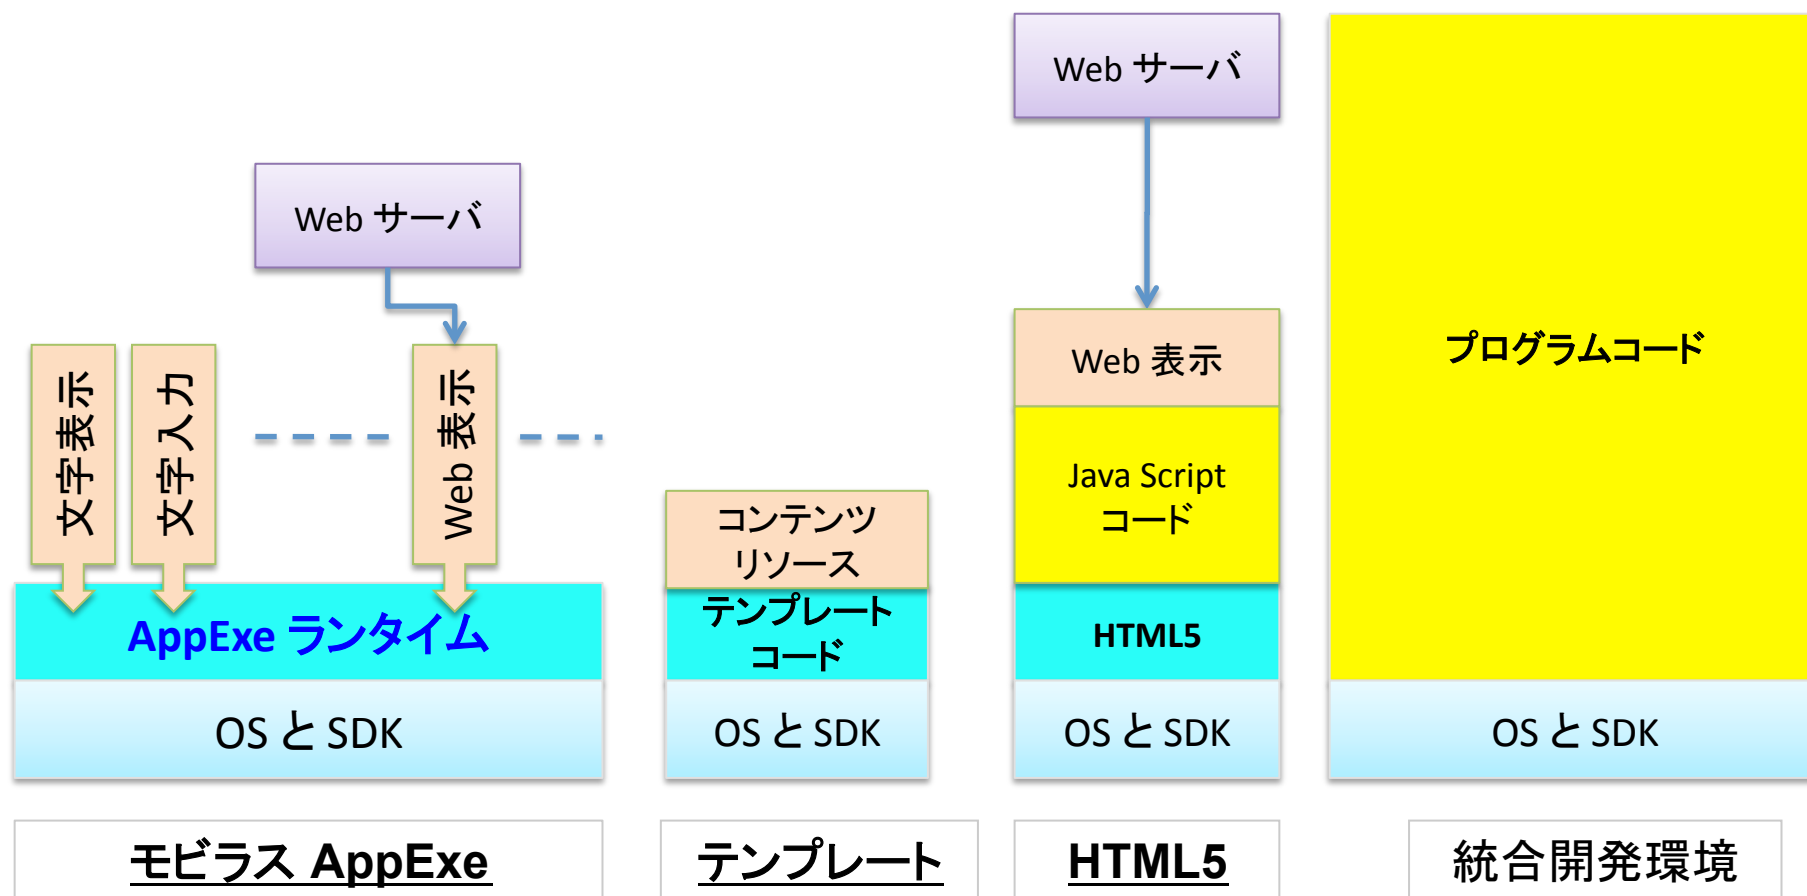

RESOURCE

全てのOSの開発とサポートをするチームを作る事は極めて困難

CODES

アプリを複数のOS用に開発すると重複管理となる。

競合比較

分類	HTML5 ベース テンプレート	ネイティブ テンプレート	ネイティブ/ HTML5 ハイブリッド	統合開発環境 HTML5	統合開発環境 その他言語
プログラム	不要	不要	不要	アクション開発	全て開発
テンプレート	固定テンプレート	固定テンプレート	テンプレート プラグイン(未)	対応不可	対応不可
プログラムレス カスタム化	不可	不可	簡単	不可	不可
プログラムでの カスタム化	不可	不可	パーツ/アクション レベルの開発可(未)	JavaScript のみ	プログラム可能
フレキシブルな 開発環境	不可	不可	最適、廉価	JavaScript のみ	最適、高価
デバイス機能	一部可	一部可	可能	一部可	可能
サーバー側サポート	不可	不可	自動生成 外部接続可	開発が必要	開発が必要
データベース 自動構築	不可	不可	最適	開発が必要	開発が必要
提供会社	多数あり	多数あり	Mobilous	Sencha, Phone Gap	Appcelerator

競合比較: 制約事項

コーディング作業量

ノンプログラミング
作業量

- DEMO

サンプル

事例：電子母子手帳

Babys! 電子母子手帳

妊娠が判明したら、早めに市町村の窓口で妊娠届を提出して、必ず**母子健康手帳**をもらいましょう！