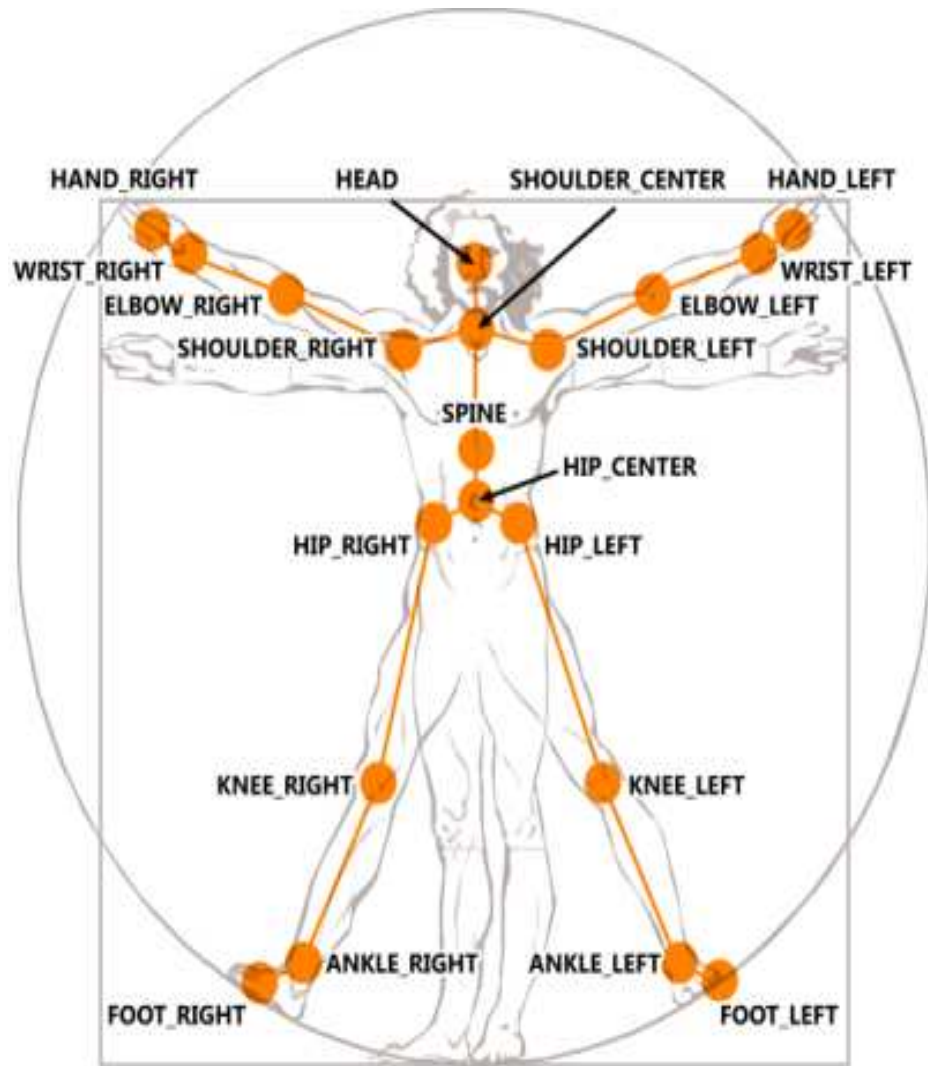

東京エレクトロン デバイス株式会社

KINECT for Windows

KINECTとは？

2010年にマイクロソフトから販売されたXbox 360向けのゲームデバイス

コントローラを用いずに操作ができる体感型のゲームシステムで、ジェスチャーや音声認識によって直観的で自然なプレイが可能に

The image shows a screenshot of the Xbox 360 website. The website header includes the Xbox logo, navigation links for 'Xbox 360 + Kinect', 'Xbox LIVE', 'ソーシャル', 'ゲーム', 'ビデオ', and 'サポート', and a search bar. A navigation menu at the top right offers '無料で登録 XBOX LIVE', 'アカウント情報', '新規登録', and 'サインイン'. An advertisement overlay is positioned in the foreground, featuring the text 'KINECTのある暮らし' and '日本全国カラダまるごとコントローラー!' (Japan nationwide, your whole body is the controller!). The background of the website shows a living room with a television displaying the Xbox interface, a Kinect sensor on a stand, and a wooden coffee table with a game controller and some figurines. To the right of the main image, there are four small thumbnail photos showing people playing games using Kinect.

KINECT ハードウェア

センサー

- 深度カメラ × 1 (赤外線)
- カラーカメラ × 1
- マイク × 4

ポート

- USB 2.0

その他

- 傾き補正モーター (上下に稼働)
- 電源

KINECT データ

データ

人体の20か所の座標データ

KINECTセンサーデバイスとプレイヤーの距離

最大2人までのスケルトントラッキング

最大6名までの認識

KINECT for Windows SDK

KINECT
for Windows

FOLLOW US: [Blog](#) [RSS](#) [Twitter](#) [Facebook](#)