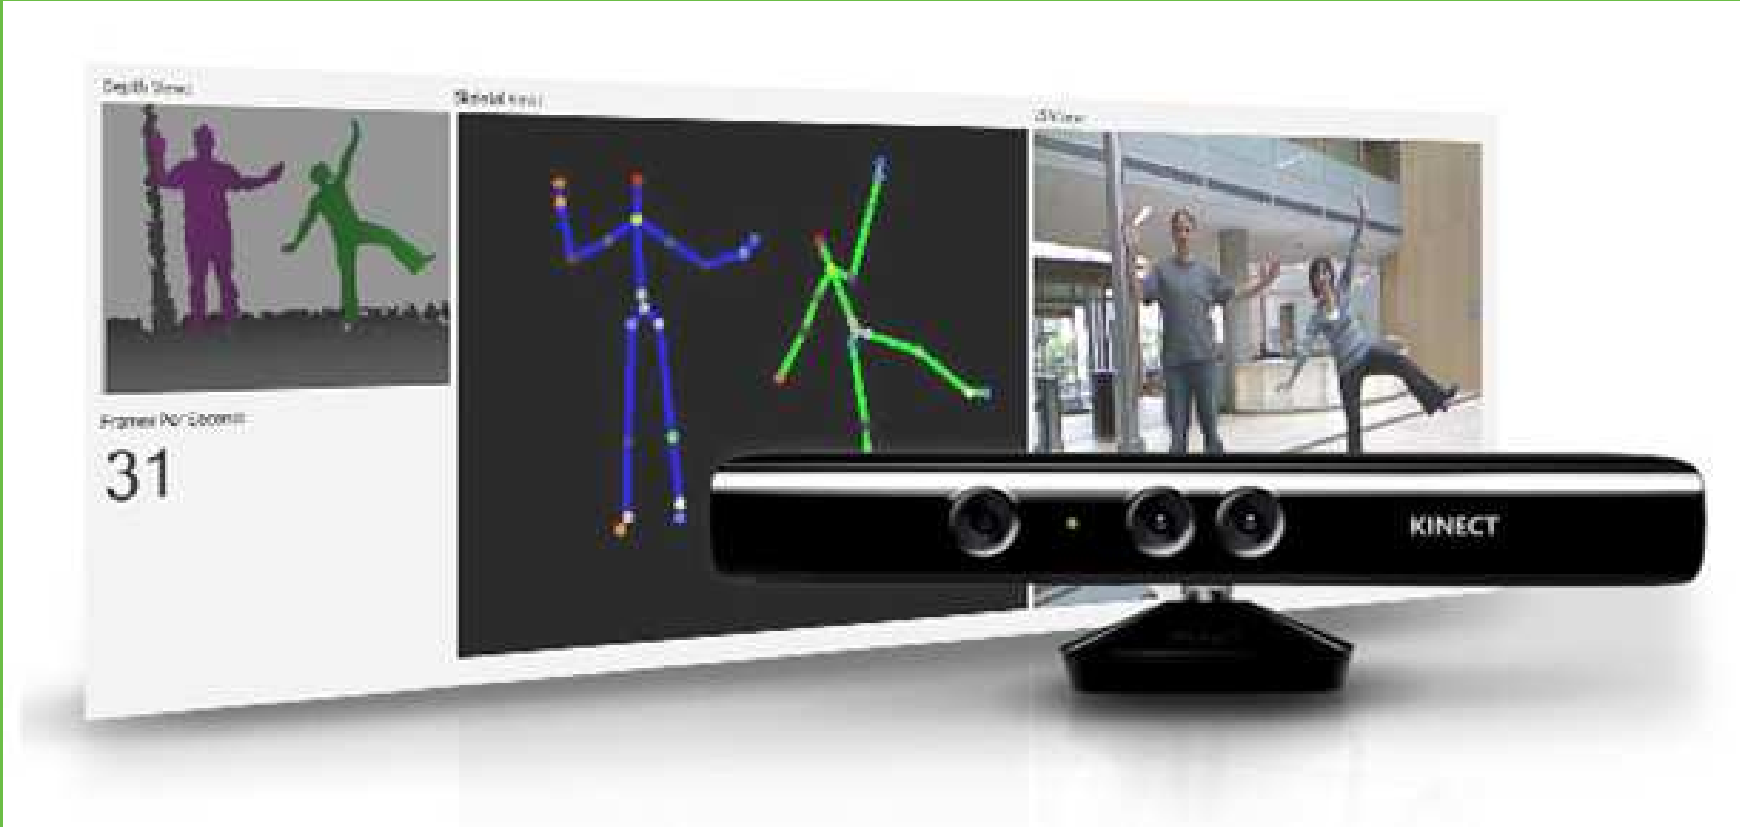

東京エレクトロン デバイス株式会社

KINECT for Windows

KINECTとは？

2010年にマイクロソフトから販売されたXbox 360向けのゲームデバイス

コントローラを用いずに操作ができる体感型のゲームシステムで、ジェスチャーや音声認識によって直観的で自然なプレイが可能に

The image shows a screenshot of the Xbox 360 website. The website header includes the Xbox logo, navigation links for 'Xbox 360 + Kinect', 'Xbox LIVE', 'ソーシャル', 'ゲーム', 'ビデオ', and 'サポート', and a search bar. A navigation menu at the top right offers '無料で登録 XBOX LIVE', 'アカウント情報', '新規登録', and 'サインイン'. An advertisement overlay is positioned in the foreground, featuring the text 'KINECTのある暮らし' and '日本全国カラダまるごとコントローラー!' (Japan nationwide, your whole body is the controller!). The background of the website shows a living room with a television displaying the Xbox interface, a Kinect sensor on a stand, and a wooden coffee table with a game controller and some figurines. To the right of the main image, there are four small thumbnail photos showing people playing games using Kinect.