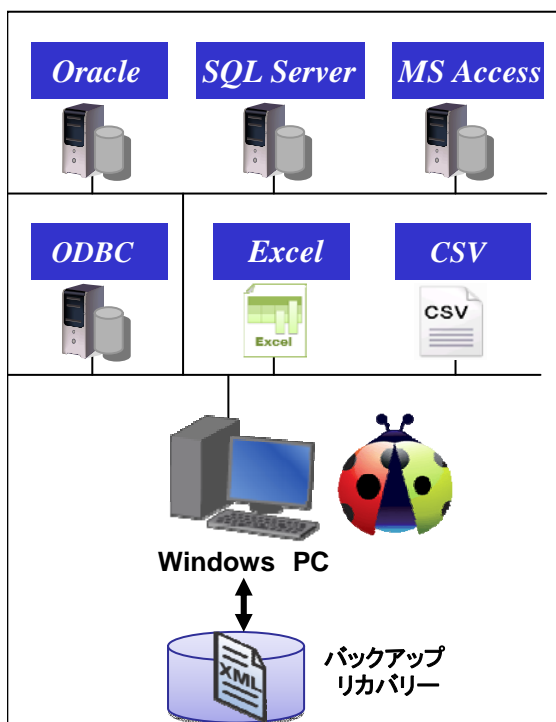

Popular Beetle

～ データベース比較、マージ、編集ツール ～

ポピュラーソフト株式会社
http://www.popular-soft.com/

導入メリット

- ◆ DB更新を伴うシステム開発時の検証作業を、**50%圧縮**できます。
 - ・検証作業1回当たり : 10~15分 → 3~4分
 - ・単体~結合~運用テスト : 1ヶ月 → 2週間
 - ・Debug効率が改善され、各工程での**品質**が飛躍的に**向上**します。
- ◆ データベース移行作業に伴う検証作業が、大幅に削減できます。
 - スキーマ比較・データ比較機能により、短時間での検証作業が可能となります。
 - ・Data Base Server入れ替え作業 (データ量増加に伴う高性能Serverへの移行)
 - ・Data Base 移行作業 (ex. Oracle → SQL-Server, SQL-Sever → Oracle)
 - ・Data Base Version UP 作業 (ex. Oracle 9 → Oracle11)
- ◆ バックアップ、リカバリー作業も簡潔に行えます。
 - ファイル保存機能(XML-FILE保存)を活用すれば、Beetle上に取り込まれたデータを随時保存・比較・復元が可能となります。
- ◆ データベースへのPatch作業が、安全確実に行えます。

特長

- ◆ 即戦力、初級者でも検証作業が遂行できます。
 - Excelライク (修得が容易:GUIでの簡潔な操作性)
- ◆ 短時間での検証作業を可能とします。
 - 効果的な表示機能が検証作業を強力に支援します。
- ◆ 検証結果としてのエビデンス作成が容易です。
- ◆ 3ヶ国語に対応、随時英語・中国語への切替が可能です。

利用環境

基本操作画面

Table一覧 Navi 機能 左Table 右Table

常時2つのTable情報を表示

左Table : 右Table

更新前 : 更新後
移行前 : 移行後
Oracle : SQL Server
Patch作業中 : オリジナルデータ

4987件レコードを比較完了しました。(左:4984~右:4987 | 削除0、挿入3、更新11)

主な機能

- ◆ 同一データベースの更新前後のデータ比較が可能です。
- ◆ 異なるデータベース間のスキーマ及びデータ比較が可能です。
- ◆ SQL文による検索結果の比較が可能です。
- ◆ 比較結果の印刷及びファイル出力(Excel/PBF)が可能です。
- ◆ 編集中のデータをXMLファイルとして保存でき、リカバリー前に比較検証し、安全確実なリカバリー作業が実現します。
- ◆ マージ・編集操作はSQL文に自動変換され、生成されたUPDATE文を確認して、データベースに反映することが可能です。
- ◆ 比較情報をお気に入りに登録し、再利用に備えることが可能です。
ホルダーに複数の比較情報を登録し、ホルダー単位の一括処理も可能です。

Enterprise Edition

■ バッチ(一括)処理が可能

- ・大規模データベースの取り扱いが可能
- ・専用PBF(Popular Beetle File)への出力
- ・専用Viewer(Popular Beetle Viewer)を用いて、検証結果の共有・確認が容易
- ・データベース単位に比較環境を作成保存し、繰り返し作業やタイマーによる夜間バッチ作業が可能に
- ・Object単位 → Data Base 単位の処理となり、劇的な工数圧縮が図れます。