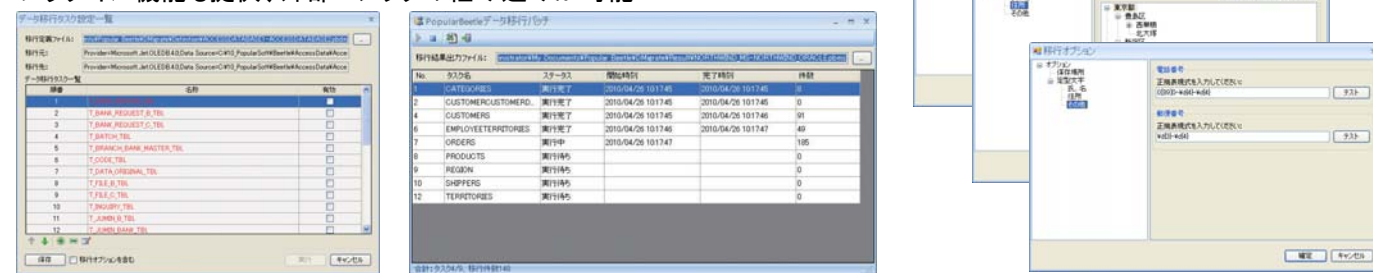

■ データベース移行作業を、大幅に圧縮

- ・移行先データベースのスキーマを自動生成
- ・データベース移行時のデータ編集機能
- ・プラグイン機能も提供、外部ロジックの組み込みが可能