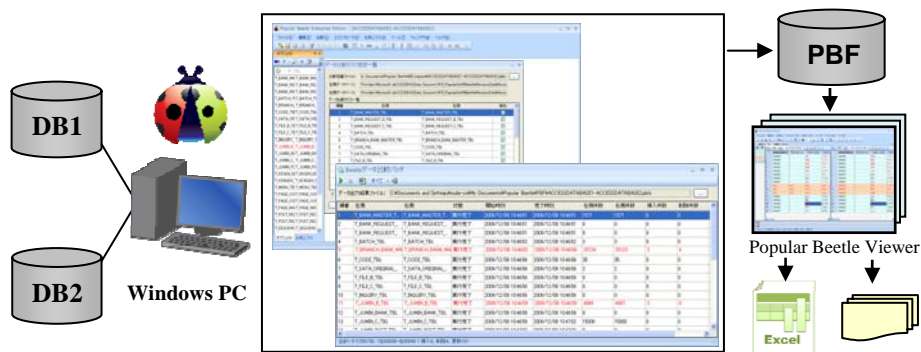

常時2つのTable情報を表示

左Table : 右Table

更新前 : 更新後
移行前 : 移行後
Oracle : SQL Server
Patch作業中 : オリジナルデータ

4987件レコードを比較完了しました。(左:4984~右:4987 | 削除0、挿入3、更新11)

主な機能

- ◆ 同一データベースの更新前後のデータ比較が可能です。
- ◆ 異なるデータベース間のスキーマ及びデータ比較が可能です。
- ◆ SQL文による検索結果の比較が可能です。
- ◆ 比較結果の印刷及びファイル出力(Excel/PBF)が可能です。
- ◆ 編集中のデータをXMLファイルとして保存でき、リカバリー前に比較検証し、安全確実なリカバリー作業が実現します。
- ◆ マージ・編集操作はSQL文に自動変換され、生成されたUPDATE文を確認して、データベースに反映することが可能です。
- ◆ 比較情報をお気に入りに登録し、再利用に備えることが可能です。
ホルダーに複数の比較情報を登録し、ホルダー単位の一括処理も可能です。

Enterprise Edition

■ バッチ(一括)処理が可能

- ・大規模データベースの取り扱いが可能
- ・専用PBF(Popular Beetle File)への出力
- ・専用Viewer(Popular Beetle Viewer)を用いて、検証結果の共有・確認が容易
- ・データベース単位に比較環境を作成保存し、繰り返し作業やタイマーによる夜間バッチ作業が可能に
- ・Object単位 → Data Base 単位の処理となり、劇的な工数圧縮が図れます。